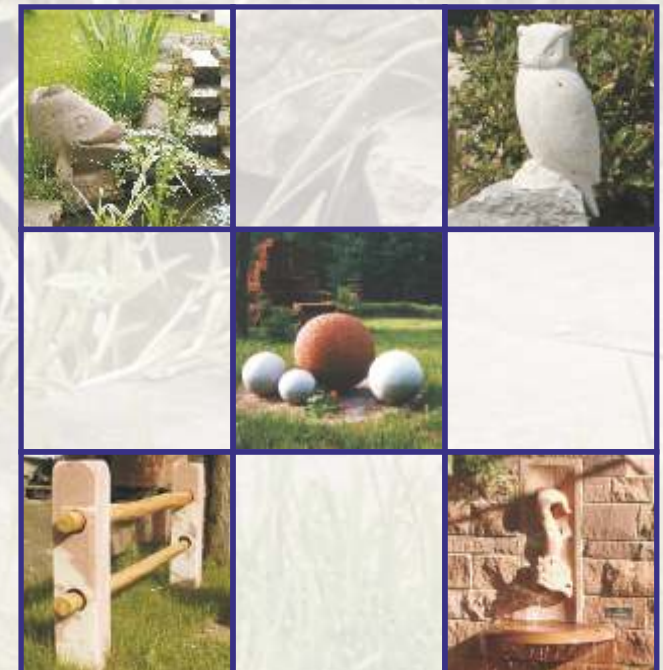

Unsere Leistungen:

- Gartengestaltung mit Stein
- Bildhauerarbeiten in Stein & Holz
- öffentliche Brunnen
- Restaurierungsarbeiten
- Massivarbeiten, z.B. Türeinfassungen
- Grabmale & Schriftarbeiten
- Bildstöcke
- Und vieles mehr..., fragen Sie uns!

Steinbildhauerwerkstatt Alexander Schwarz

Meisterbetrieb

Klassische und moderne
Bildhauerarbeiten in
Stein, Holz und Metallguss

Garten Spezial

Steinbildhauerwerkstatt Alexander Schwarz

Gewerbestr. 2   Tel: (0 93 92) 9 89 36
97904 Dorfprozelten   Fax: (0 93 92) 9 89 34

Internet:

www.alexanderschwarz.de
info@alexanderschwarz.de

Bei uns erhältlich:

- Steinpflegemittel, Reiniger
- Wasserausläufe
- Sandsteinbruchplatten
- Granitkugeln u.ä.